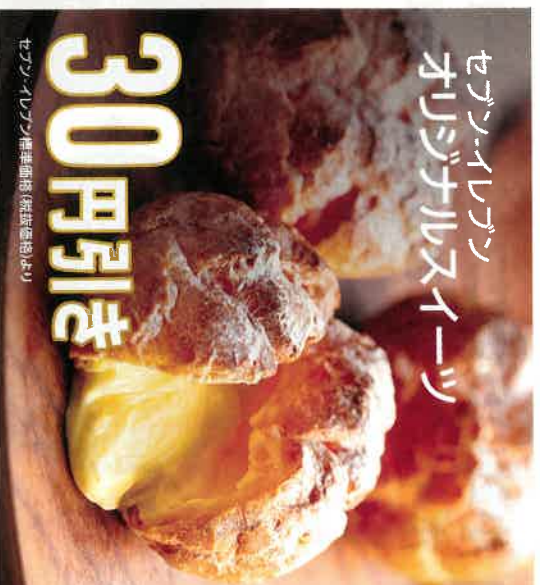

揚げ物・フランク

30円引き

セブン-イレブンの標準価格 (取扱価格より)