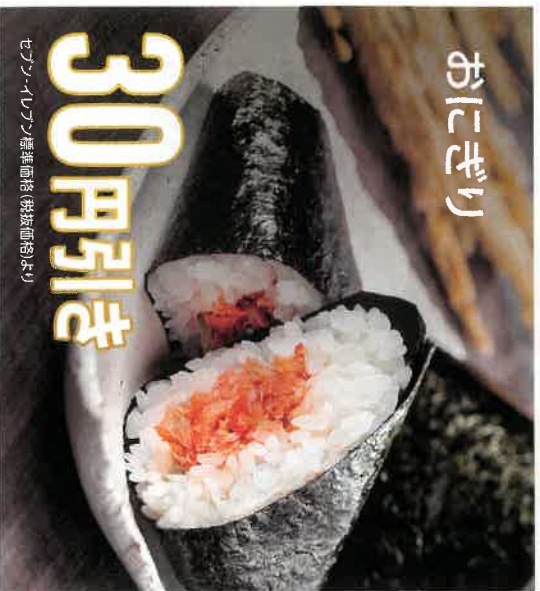

ELEVEN

RENEWAL OPEN

2021.12.3 7:00AM

秩父皆野店
秩父郡皆野町皆野1610-1 TEL.0494-62-2332
24時間営業・年中無休

SALE 12/3 (金) ・4 (土) ・5 (日)

こだわりの商品をこの機会にぜひお試しください。

おにぎり

30円引き