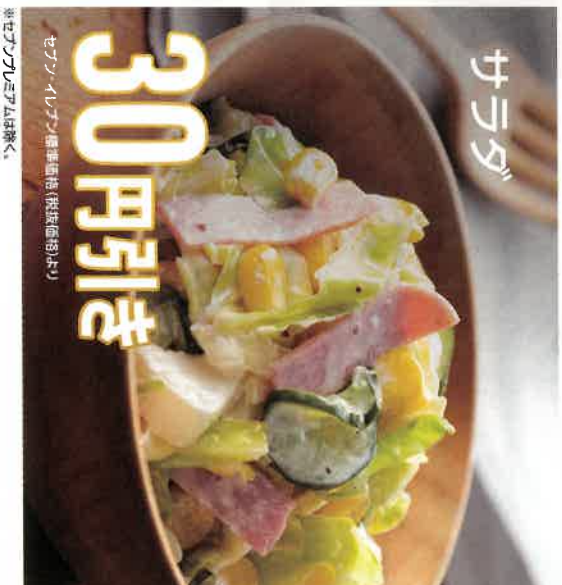

惣菜

30円引き

セブン-イレブンの標準価格 (取扱価格より)